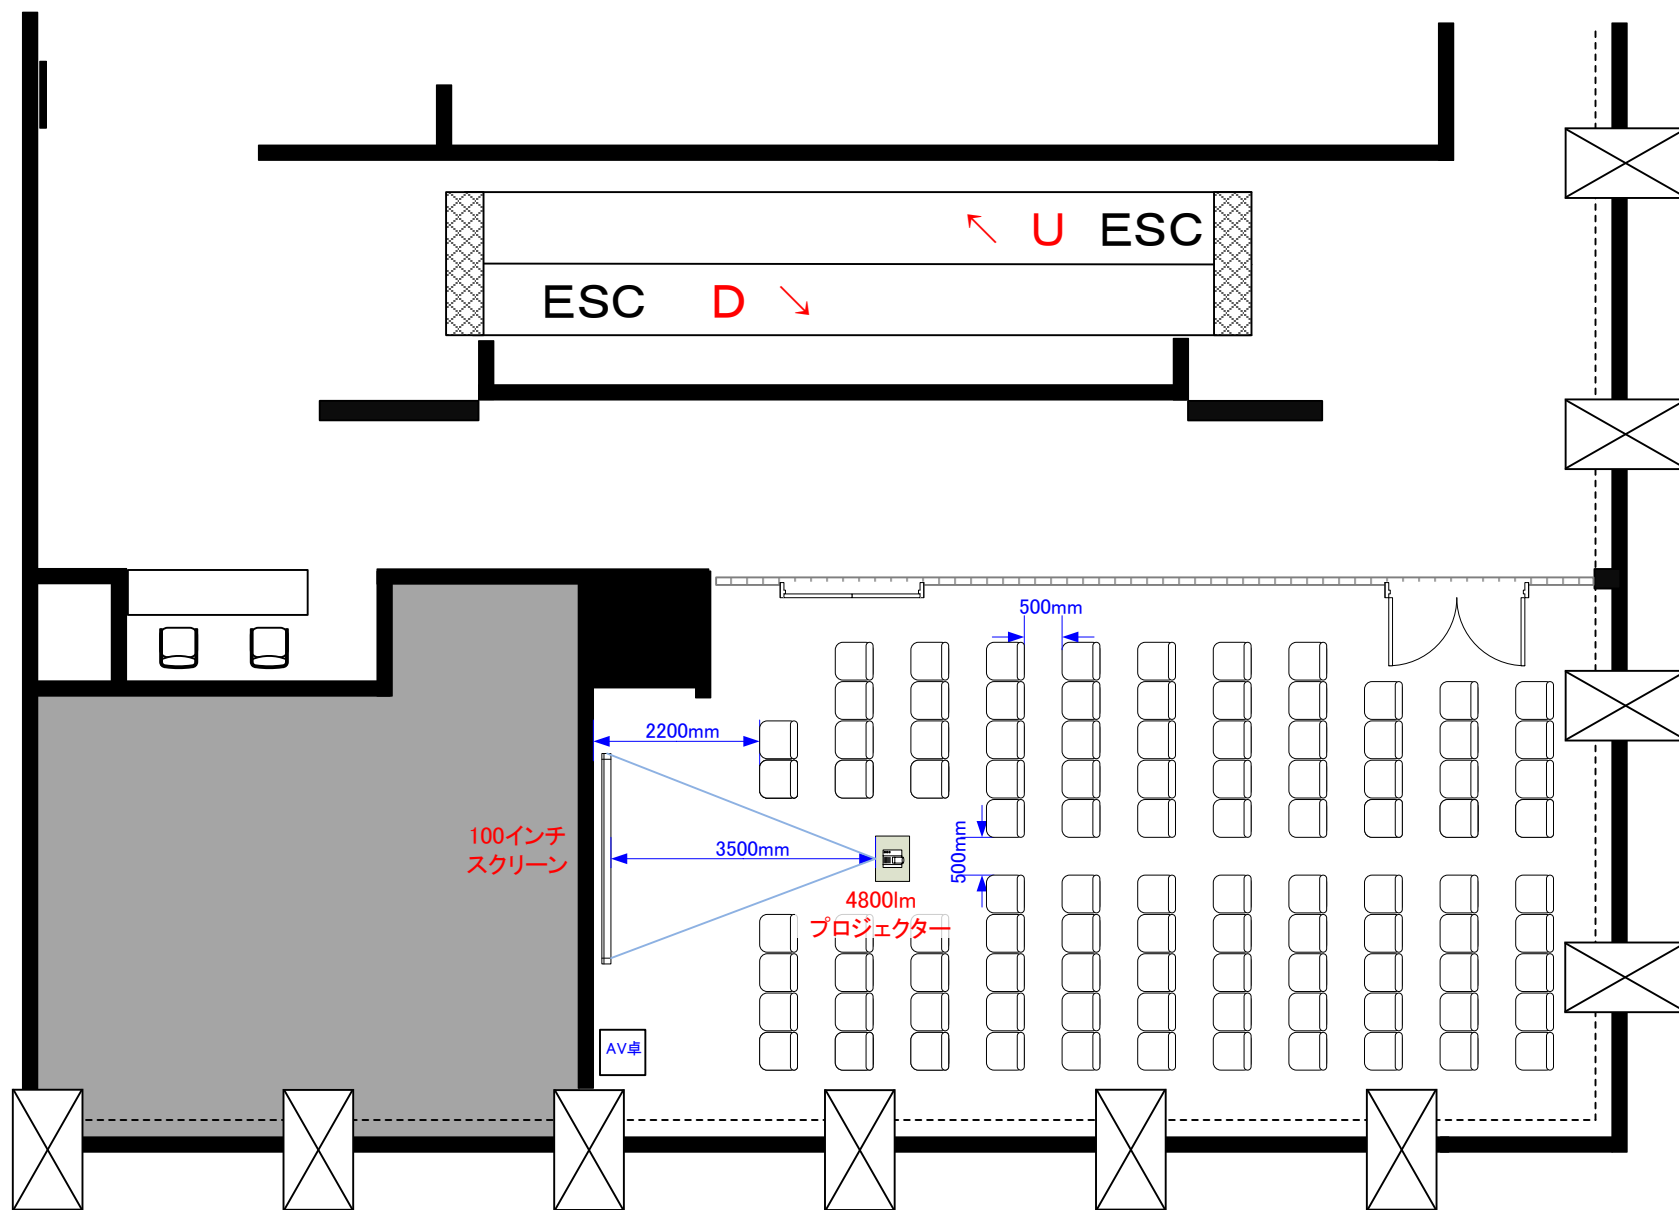

2F ホワイエ シアター-99席

天井高 3.5M

※レイアウト上のテーブル、椅子以外の備品(控室含む)は、別途有料でのお貸出しとなります。

コングレスクエア日本橋
Congrès Square